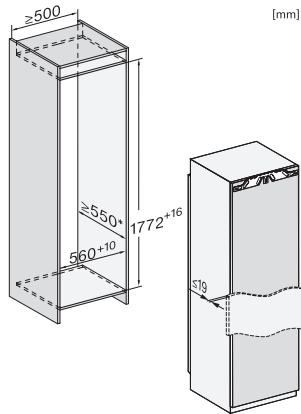

FNS 7794 E

Frysåp för inbyggnad

med NoFrost och åtta fryslådor på teleskopskenor för maximal komfort.

K7733E, K7763E, K7732E, K7734F, K7764E, K7743E, K7743D, K7744E, K7773D, K7774D, built-in (footnote*) (drawings)