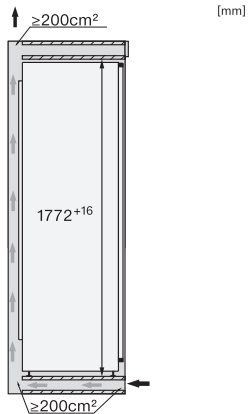

K7733E, K7763E, K7732E, K7734F, K7764E, K7743E, K7743D, K7744E, K7773D, K7774D, side view (installation drawings)